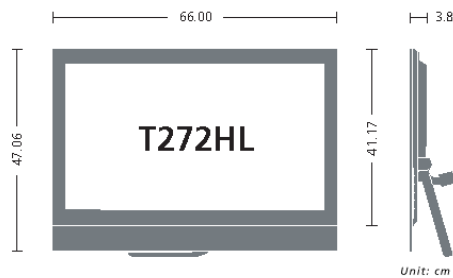

acer
explore beyond limits™

LCD MONITOR
T272HL

人體工學設計，視覺新體驗

- 27" Full HD 大螢幕高解析
- 10 點多點觸控
- 與 Windows® 8 相容
- 100 百萬:1 高對比

型號 Model No	T272HL
面板尺寸 Display (吋 inch)	27" H
點距 Pixel Pitch (mm)	0.3114mm
面板規格 Panel Type	VA
可視範圍 Size (mm)	597x336mm
最高解析度 Max Resolution/Max Refresh rate (Hz)	1920x1080 @60Hz
水平/垂直頻率 Frequency (Horizontal/Vertical)	30-80KHz/55-75Hz
總體訊號反應時間 (毫秒) Response Time (G to G)	5ms (G to G)
對比 Contrast Ratio (Max)	100,000,000:1 (ACM)
對比 Contrast Ratio (Native)	5,000:1
亮度 Brightness	300 cd/m ²
可視角度 Viewing Angle (CR=10)	178°(H), 178°(V)
支援色彩 Colors	16.7M
連接方式 Input Signal	VGA+DVI+HDMI+USB (1up + 3down)
VESA Wall Mounting	100x100mm
Speaker	2Wx2
電源輸入 Power Supply	External adapter (65W)
消耗功率 Power Consumption (W) Energystar On / Sleep / Off (typ.)	20.3W / 0.5W / 0.43W
角度調整 Tilt	10° ~ 60°
TCO03/TCO99/MPRII	MPRII
智慧型畫面自動調校 OSD	Yes
淨重 Weight (kg)	7.1 kg
毛重 Gross Weight (kg)	10.2 kg
外觀尺寸 Dimensions (WxHxD cm)	66.0x49.3x5.0
包裝尺寸 Package Dimensions (cm)	74.4x59.0x13.2

10 點多點觸控

10 點多點觸控相較於傳統的兩點多點觸控是相對重要的進步技術，因為需同時感應 10 點螢幕上不同的地方，因此您可於網頁瀏覽時，同時放大縮小、旋轉影像，或是拉動捲軸。

數位連接埠

HDMI® 埠可呈現特別高解析度的影像，與影像最佳的無壓縮的影片。

DVI 埠可將 PC 顯卡或是其他數位影像來源與 LCD 螢幕連接時，將連接訊號品質最大化，優化影像呈現。

宏碁股份有限公司

服務專線：0800-258222